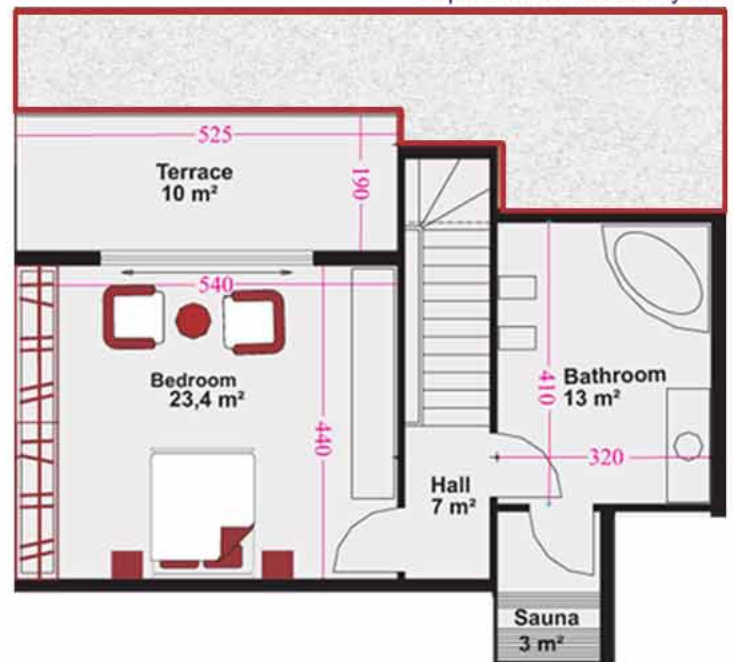

4 th Penthouse Lower Floor
№ 4 Нижний этаж пентхауса

Penthouse Upper floor
Верхний этаж пентхауса

Gross	Общая площадь	: 128,0 m ²
Net	Жилая площадь	: 91,8 m ²
Balcony	Террасы	: 16,75 m ²
Walls, Stairs, etc.	Стены, лестницы и т.д.	: 19,45 m ²